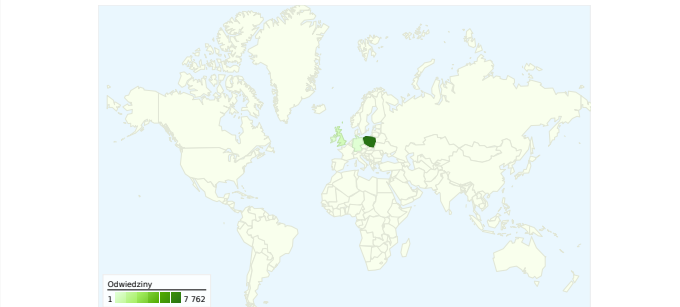

Nakładka mapy