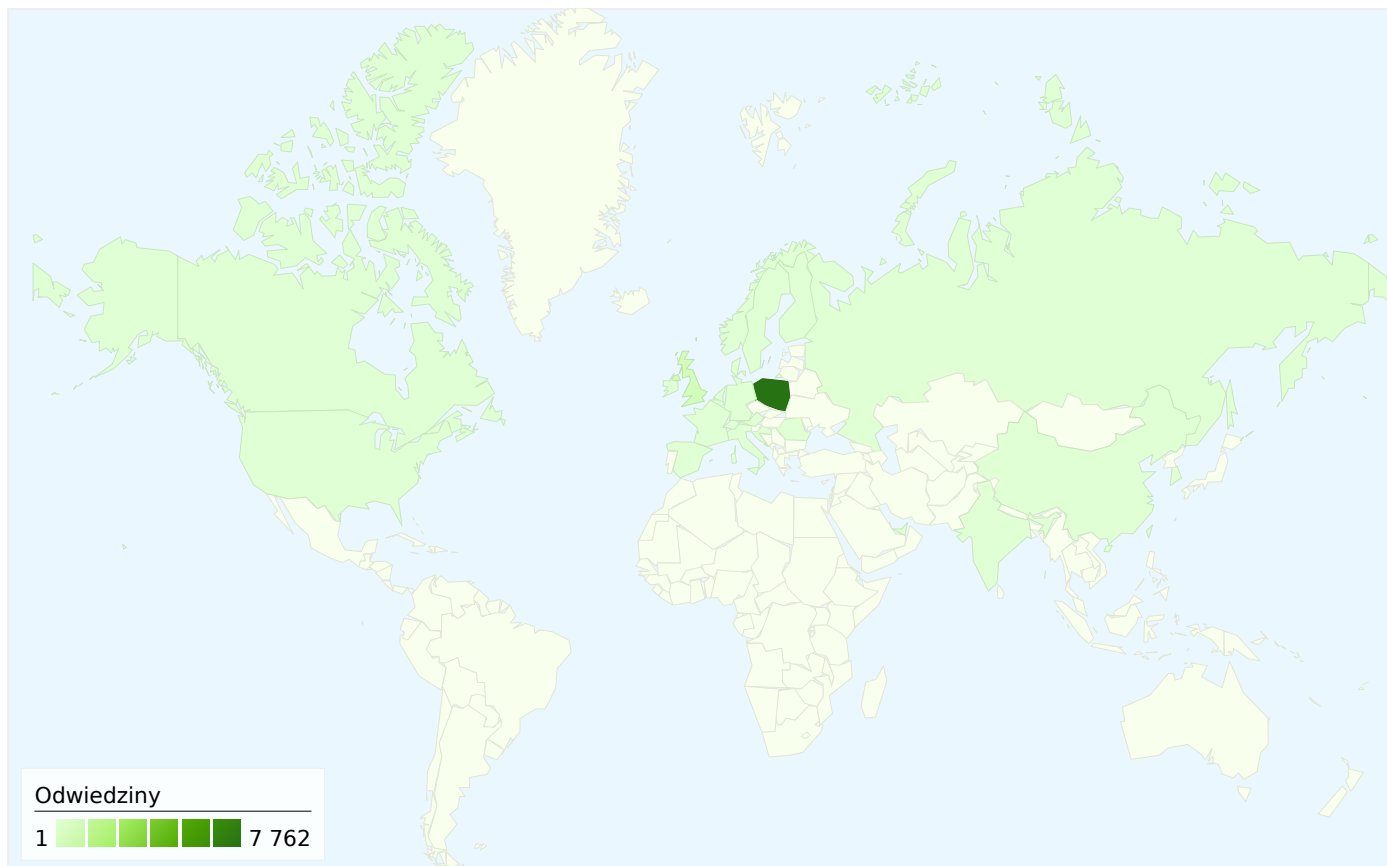

Źródłem następującej liczby odwiedzin: 8 473 jest 27 kraje/terytoria

Wykorzystanie witryny

Owiedziny 8 473 % całej witryny: 100,00%		Strony/owiedziny 4,81 Śr. witryny: 4,81 (0,00%)		Śr. czas spędzony w witrynie 00:03:23 Śr. witryny: 00:03:23 (0,00%)		% nowych odwiedzin 33,61% Śr. witryny: 33,60% (0,04%)		Współczynnik odrzuceń 41,93% Śr. witryny: 41,93% (0,00%)	
Kraj/terytorium	Owiedziny	Strony/owiedziny	Śr. czas spędzony w witrynie	% nowych odwiedzin	Współczynnik odrzuceń				
Poland	7 762	4,86	00:03:15	35,20%	41,29%				
United Kingdom	574	4,53	00:05:30	4,88%	46,52%				
(not set)	37	2,65	00:01:33	70,27%	59,46%				
Ireland	30	4,80	00:02:21	3,33%	30,00%				
Germany	15	1,07	00:00:05	100,00%	93,33%				
Netherlands	10	1,00	00:00:00	70,00%	100,00%				
United States	9	1,22	00:00:10	100,00%	88,89%				
Switzerland	6	4,33	00:01:53	16,67%	33,33%				
France	4	2,25	00:00:33	100,00%	0,00%				
Sweden	4	1,50	00:00:12	100,00%	50,00%				

1 – 10 z 27