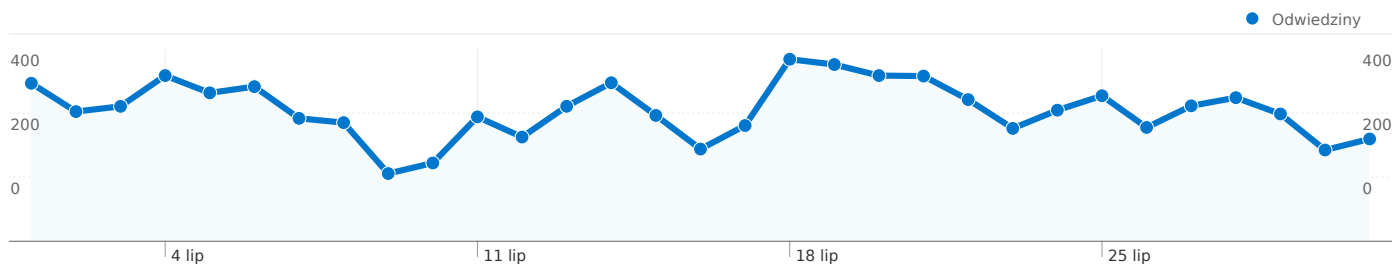

Liczba odwiedzin odpowiadających wszystkim źródłom: 8 473

45,13% Odwiedziny bezpośrednie

6,46% Witryny odsyłające

48,41% Wyszukiwarki

- **Wyszukiwarki**
  4 102,00 (48,41%)
- **Odwiedziny bezpośrednie**
  3 824,00 (45,13%)
- **Witryny odsyłające**
  547,00 (6,46%)

Najsukuteczniejsze źródła odwiedzin

Źródła	Odwiedziny	% odwiedzin
google (organic)	3 968	46,83%
(direct) ((none))	3 824	45,13%
pgw.pl (referral)	262	3,09%
google.pl (referral)	99	1,17%
poczta.o2.pl (referral)	74	0,87%

Słowa kluczowe	Odwiedziny	% odwiedzin
dni grodziska 2011	281	6,85%
kotowo kurczaki	223	5,44%
forum grodzisk	191	4,66%
grodzisk.org	148	3,61%
grodzisk org	126	3,07%