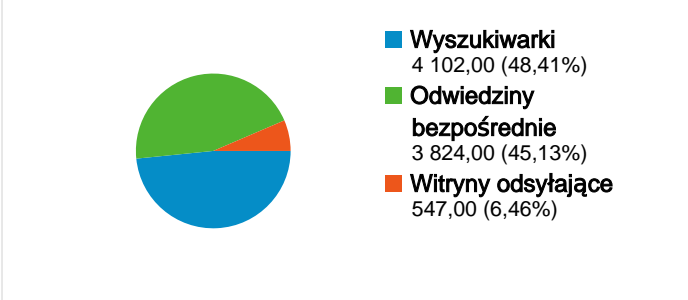

Przegląd źródeł odwiedzin

Przegląd treści

Strony	Odśtony	% odśton
/	8 527	20,91%
/index.php	2 361	5,79%
/viewforum.php?f=1	893	2,19%
/viewforum.php?f=2	844	2,07%
/viewtopic.php?f=2&t=2784&st	705	1,73%