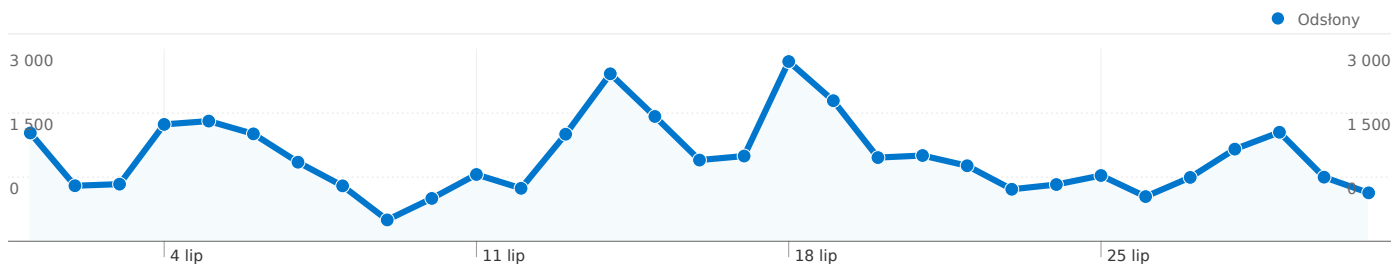

Łączna liczba odsłon stron w tej witrynie: 40 781

40 781 Odsłony

28 000 Unikalne wyświetlenia

41,93% Współczynnik odrzuceń

Najlepsza treść

Strony	Odsłony	% odsłon
/	8 527	20,91%
/index.php	2 361	5,79%
/viewforum.php?f=1	893	2,19%
/viewforum.php?f=2	844	2,07%
/viewtopic.php?f=2&t=2784&start=360	705	1,73%