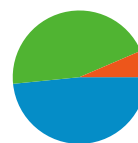

- **Wyszukiwarki**
  4 102,00 (48,41%)
- **Odwiedziny bezpośrednie**
  3 824,00 (45,13%)
- **Witryny odsyłające**
  547,00 (6,46%)

Najsukuteczniejsze źródła odwiedzin

Źródła	Odwiedziny	% odwiedzin
google (organic)	3 968	46,83%
(direct) ((none))	3 824	45,13%
pgw.pl (referral)	262	3,09%
google.pl (referral)	99	1,17%
poczta.o2.pl (referral)	74	0,87%

Słowa kluczowe	Odwiedziny	% odwiedzin
dni grodziska 2011	281	6,85%
kotowo kurczaki	223	5,44%
forum grodzisk	191	4,66%
grodzisk.org	148	3,61%
grodzisk org	126	3,07%