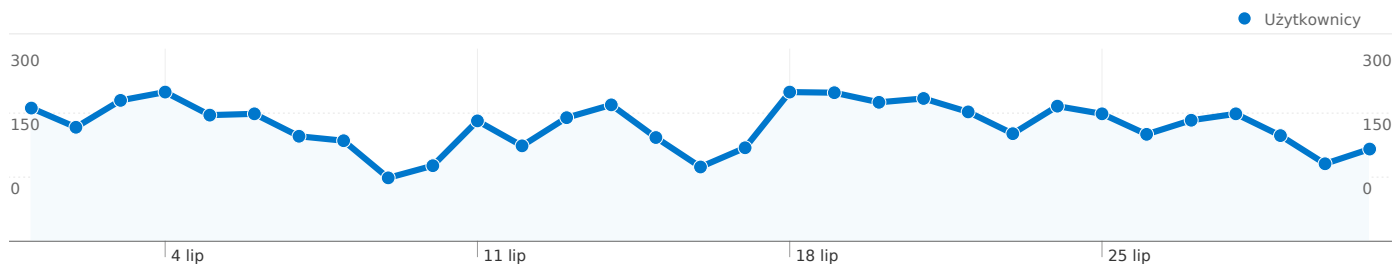

Wykorzystanie witryny

8 473 Odwiedziny

41,93% Współczynnik odrzuceń

40 781 Odśtony

00:03:23 Śr. czas spędzony w witrynie

4,81 Strony/odwiedziny

33,60% % nowych odwiedzin

Przegląd użytkowników

Liczba osób, które odwiedziły tę witrynę: 3 262

8 473 Odwiedziny

3 262 Bezwzględna liczba unikalnych użytkowników

40 781 Odstony

4,81 Średnia liczba odston

00:03:23 Czas spędzony w witrynie

41,93% Współczynnik odrzuceń

1 – 10 z 27

Łączna liczba odsłon stron w tej witrynie: 40 781

40 781 Odsłony

28 000 Unikalne wyświetlenia

41,93% Współczynnik odrzuceń

Najlepsza treść

Strony	Odsłony	% odsłon
/	8 527	20,91%
/index.php	2 361	5,79%
/viewforum.php?f=1	893	2,19%
/viewforum.php?f=2	844	2,07%
/viewtopic.php?f=2&t=2784&start=360	705	1,73%