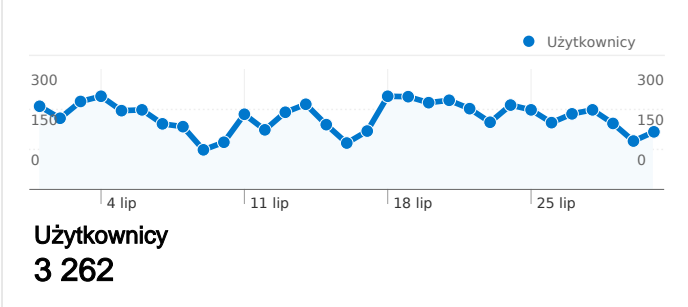

Wykorzystanie witryny

8 473 Odwiedziny

41,93% Współczynnik odrzuceń

40 781 Odśtony

00:03:23 Śr. czas spędzony w witrynie

4,81 Strony/odwiedziny

33,60% % nowych odwiedzin

Przegląd użytkowników

Liczba osób, które odwiedziły tę witrynę: 3 262

8 473 Odwiedziny

3 262 Bezwzględna liczba unikalnych użytkowników

40 781 Odstony

4,81 Średnia liczba odston

00:03:23 Czas spędzony w witrynie

41,93% Współczynnik odrzuceń

Wykorzystanie witryny

Owiedziny 8 473 % całej witryny: 100,00%		Strony/owiedziny 4,81 Śr. witryny: 4,81 (0,00%)		Śr. czas spędzony w witrynie 00:03:23 Śr. witryny: 00:03:23 (0,00%)		% nowych odwiedzin 33,61% Śr. witryny: 33,60% (0,04%)		Współczynnik odrzuceń 41,93% Śr. witryny: 41,93% (0,00%)	
Kraj/terytorium	Owiedziny	Strony/owiedziny	Śr. czas spędzony w witrynie	% nowych odwiedzin	Współczynnik odrzuceń				
Poland	7 762	4,86	00:03:15	35,20%	41,29%				
United Kingdom	574	4,53	00:05:30	4,88%	46,52%				
(not set)	37	2,65	00:01:33	70,27%	59,46%				
Ireland	30	4,80	00:02:21	3,33%	30,00%				
Germany	15	1,07	00:00:05	100,00%	93,33%				
Netherlands	10	1,00	00:00:00	70,00%	100,00%				
United States	9	1,22	00:00:10	100,00%	88,89%				
Switzerland	6	4,33	00:01:53	16,67%	33,33%				
France	4	2,25	00:00:33	100,00%	0,00%				
Sweden	4	1,50	00:00:12	100,00%	50,00%				

1 – 10 z 27

Łączna liczba odsłon stron w tej witrynie: 40 781

40 781 Odsłony

28 000 Unikalne wyświetlenia

41,93% Współczynnik odrzuceń

Najlepsza treść

Strony	Odsłony	% odsłon
/	8 527	20,91%
/index.php	2 361	5,79%
/viewforum.php?f=1	893	2,19%
/viewforum.php?f=2	844	2,07%
/viewtopic.php?f=2&t=2784&start=360	705	1,73%