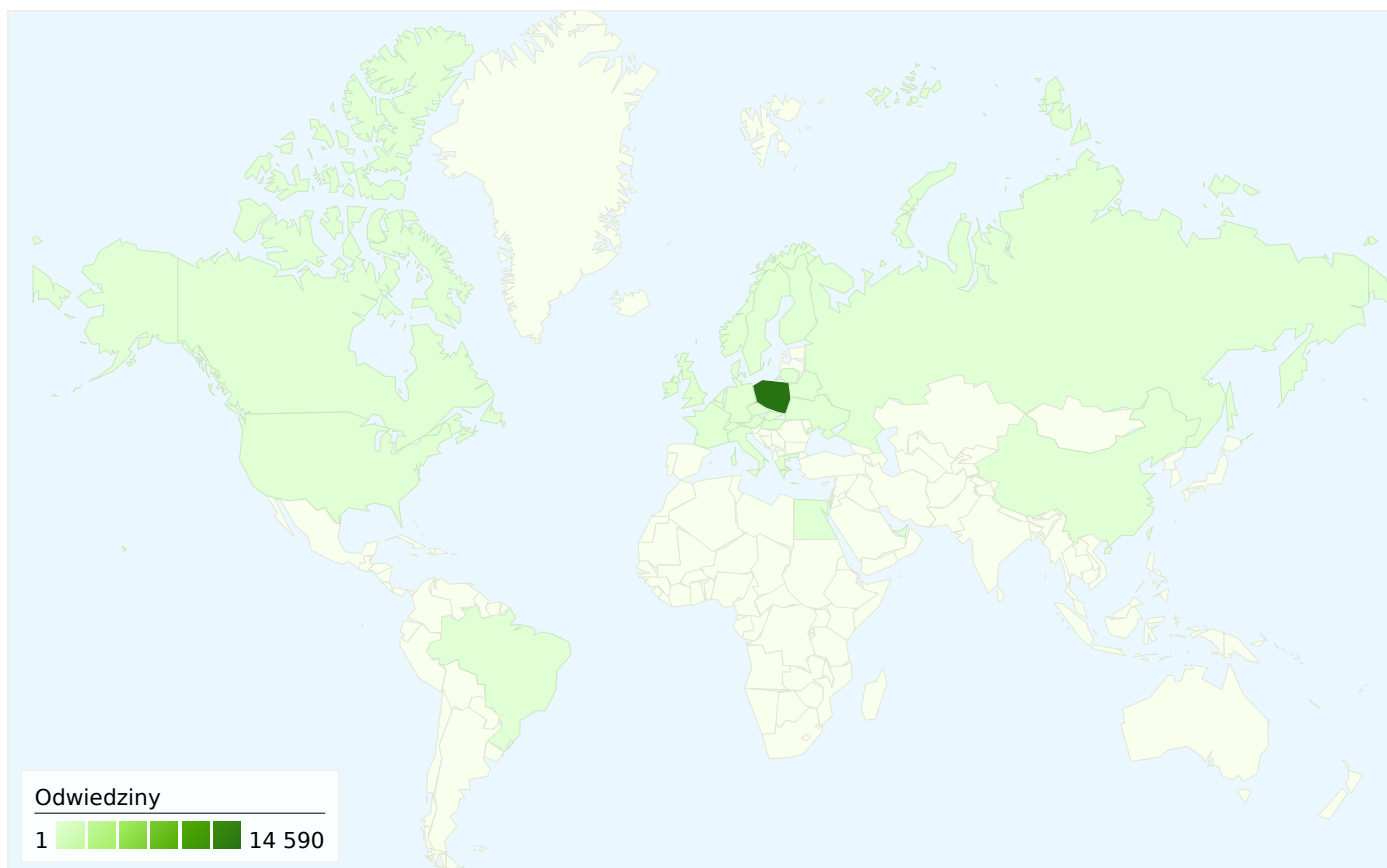

Liczba osób, które odwiedziły tę witrynę: 7 656

15 218 Odwiedziny

7 656 Bezwzględna liczba niepowtarzalnych użytkowników

48 449 Odśrody

3,18 Średnia liczba odśrody

00:02:51 Czas spędzony w witrynie

50,41% Współczynnik odrzuceń

Liczba odwiedzin odpowiadających wszystkim źródłom: 15 218

 19,07% Odwiedziny bezpośrednie

 28,60% Witryny odsyłające

 52,33% Wyszukiwarki

■ **Wyszukiwarki**
 7 964,00 (52,33%)
■ **Witryny odsyłające**
 4 352,00 (28,60%)
■ **Odwiedziny
 bezpośrednie**
 2 902,00 (19,07%)

Najsukuteczniejsze źródła odwiedzin

Źródła	Odwiedziny	% odwiedzin	Słowa kluczowe	Odwiedziny	% odwiedzin
google (organic)	7 729	50,79%	echa okolic	1 164	14,62%
(direct) ((none))	2 902	19,07%	echa okolic grodzisk wlkp	235	2,95%
grodzisk.org (referral)	1 308	8,60%	echaokolic	179	2,25%
facebook.com (referral)	1 260	8,28%	i dusznicki bieg przełajowy	97	1,22%
google.pl (referral)	602	3,96%	www.echaokolic.pl	75	0,94%

Źródłem następującej liczby odwiedzin: 15 218 jest 31 kraje/terytoria

Wykorzystanie witryny

Owiedziny 15 218 % całej witryny: 100,00%		Strony/owiedziny 3,18 Śr. witryny: 3,18 (0,00%)		Śr. czas spędzony w witrynie 00:02:51 Śr. witryny: 00:02:51 (0,00%)		% nowych owiedzin 40,68% Śr. witryny: 40,59% (0,21%)		Współczynnik odrzuceń 50,41% Śr. witryny: 50,41% (0,00%)	
Kraj/terytorium	Owiedziny	Strony/owiedziny	Śr. czas spędzony w witrynie	% nowych owiedzin	Współczynnik odrzuceń				
Poland	14 590	3,21	00:02:54	40,89%	50,11%				
United Kingdom	205	2,24	00:01:18	14,15%	60,98%				
Ireland	122	3,03	00:03:19	5,74%	41,80%				
(not set)	76	2,42	00:02:19	65,79%	60,53%				
Germany	74	2,86	00:01:10	50,00%	51,35%				
United States	29	2,03	00:01:10	89,66%	72,41%				
United Arab Emirates	22	3,73	00:03:51	0,00%	40,91%				
Netherlands	20	2,30	00:01:36	85,00%	70,00%				
Sweden	13	1,62	00:02:03	76,92%	69,23%				
Denmark	12	3,58	00:04:13	41,67%	50,00%				