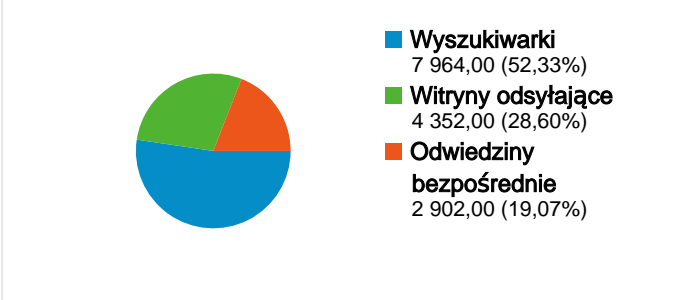

Wykorzystanie witryny

15 218 Odwiedziny

50,41% Współczynnik odrzuceń

48 449 Odśtony

00:02:51 Śr. czas spędzony w witrynie

3,18 Strony/odwiedziny

40,59% % nowych odwiedzin

Przeгляд użytkowników

Nakładka mapy

Przeгляд źródeł odwiedzin

Przeгляд treści

Strony	Odśtony	% odśton
/	13 428	27,72%
/aktualnosci/	2 182	4,50%
/dodaj-firme-promocja/	758	1,56%
/strony/GRODZISK___Awans	472	0,97%
/dzieje_sie/	458	0,95%

Liczba osób, które odwiedziły tę witrynę: 7 656

15 218 Odwiedziny

7 656 Bezwzględna liczba niepowtarzalnych użytkowników

48 449 Odśrody

3,18 Średnia liczba odśrody

00:02:51 Czas spędzony w witrynie

50,41% Współczynnik odrzuceń

Źródłem następującej liczby odwiedzin: 15 218 jest 31 kraje/terytoria

Wykorzystanie witryny

Owiedziny 15 218 % całej witryny: 100,00%		Strony/owiedziny 3,18 Śr. witryny: 3,18 (0,00%)		Śr. czas spędzony w witrynie 00:02:51 Śr. witryny: 00:02:51 (0,00%)		% nowych owiedzin 40,68% Śr. witryny: 40,59% (0,21%)		Współczynnik odrzuceń 50,41% Śr. witryny: 50,41% (0,00%)	
Kraj/terytorium	Owiedziny	Strony/owiedziny	Śr. czas spędzony w witrynie	% nowych owiedzin	Współczynnik odrzuceń				
Poland	14 590	3,21	00:02:54	40,89%	50,11%				
United Kingdom	205	2,24	00:01:18	14,15%	60,98%				
Ireland	122	3,03	00:03:19	5,74%	41,80%				
(not set)	76	2,42	00:02:19	65,79%	60,53%				
Germany	74	2,86	00:01:10	50,00%	51,35%				
United States	29	2,03	00:01:10	89,66%	72,41%				
United Arab Emirates	22	3,73	00:03:51	0,00%	40,91%				
Netherlands	20	2,30	00:01:36	85,00%	70,00%				
Sweden	13	1,62	00:02:03	76,92%	69,23%				
Denmark	12	3,58	00:04:13	41,67%	50,00%				