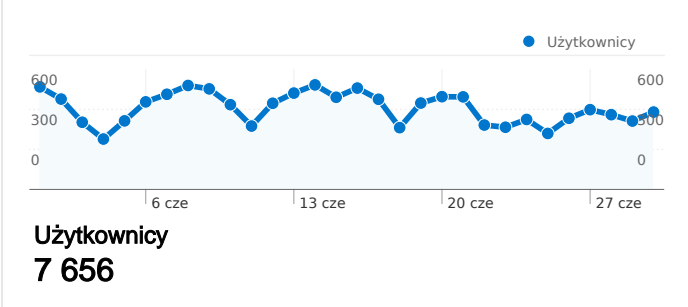

Wykorzystanie witryny

15 218 Odwiedziny

50,41% Współczynnik odrzuceń

48 449 Odśtony

00:02:51 Śr. czas spędzony w witrynie

3,18 Strony/odwiedziny

40,59% % nowych odwiedzin

Przeгляд użytkowników

Liczba osób, które odwiedziły tę witrynę: 7 656

15 218 Odwiedziny

7 656 Bezwzględna liczba niepowtarzalnych użytkowników

48 449 Odśrody

3,18 Średnia liczba odśrody

00:02:51 Czas spędzony w witrynie

50,41% Współczynnik odrzuceń

Źródłem następującej liczby odwiedzin: 15 218 jest 31 kraje/terytoria

Wykorzystanie witryny

Owiedziny 15 218 % całej witryny: 100,00%		Strony/owiedziny 3,18 Śr. witryny: 3,18 (0,00%)		Śr. czas spędzony w witrynie 00:02:51 Śr. witryny: 00:02:51 (0,00%)		% nowych owiedzin 40,68% Śr. witryny: 40,59% (0,21%)		Współczynnik odrzuceń 50,41% Śr. witryny: 50,41% (0,00%)	
Kraj/terytorium	Owiedziny	Strony/owiedziny	Śr. czas spędzony w witrynie	% nowych owiedzin	Współczynnik odrzuceń				
Poland	14 590	3,21	00:02:54	40,89%	50,11%				
United Kingdom	205	2,24	00:01:18	14,15%	60,98%				
Ireland	122	3,03	00:03:19	5,74%	41,80%				
(not set)	76	2,42	00:02:19	65,79%	60,53%				
Germany	74	2,86	00:01:10	50,00%	51,35%				
United States	29	2,03	00:01:10	89,66%	72,41%				
United Arab Emirates	22	3,73	00:03:51	0,00%	40,91%				
Netherlands	20	2,30	00:01:36	85,00%	70,00%				
Sweden	13	1,62	00:02:03	76,92%	69,23%				
Denmark	12	3,58	00:04:13	41,67%	50,00%				

1 – 10 z 31

Łączna liczba odsłon stron w tej witrynie: 48 449

 48 449 Odsłony

 35 697 Niepowtarzalne wyświetlenia

 50,41% Współczynnik odrzuceń

Najlepsza treść

Strony	Odsłony	% odsłon
/	13 428	27,72%
/aktualnosci/	2 182	4,50%
/dodaj-firme-promocja/	758	1,56%
/strony/GRODZISK___Awans_do_II_ligi/	472	0,97%
/dzieje_sie/	458	0,95%