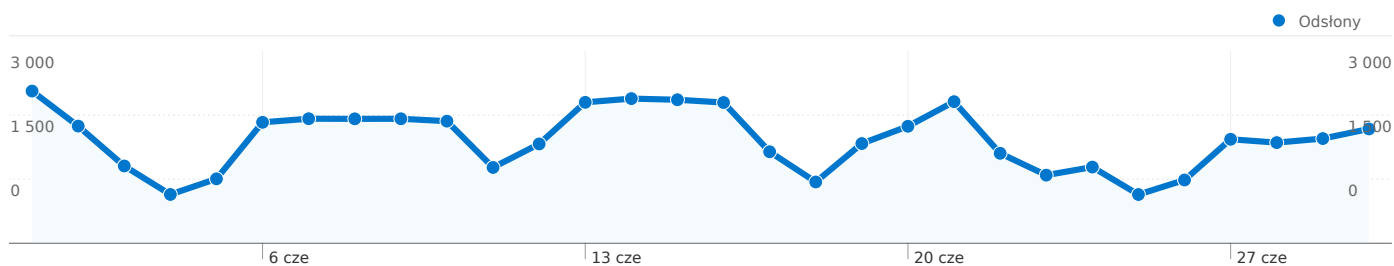

Łączna liczba odsłon stron w tej witrynie: 48 449

48 449 Odsłony

35 697 Niepowtarzalne wyświetlenia

50,41% Współczynnik odrzuceń

Najlepsza treść

Strony	Odsłony	% odsłon
/	13 428	27,72%
/aktualnosci/	2 182	4,50%
/dodaj-firme-promocja/	758	1,56%
/strony/GRODZISK___Awans_do_II_ligi/	472	0,97%
/dzieje_sie/	458	0,95%