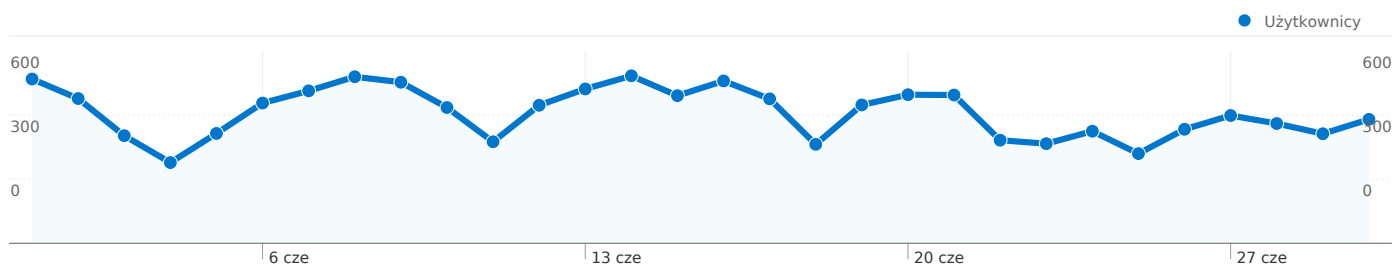

Wykorzystanie witryny

15 218 Odwiedziny

50,41% Współczynnik odrzuceń

48 449 Odśtony

00:02:51 Śr. czas spędzony w witrynie

3,18 Strony/odwiedziny

40,59% % nowych odwiedzin

Przeгляд użytkowników

Nakładka mapy

Przeгляд źródeł odwiedzin

Przeгляд treści

Strony	Odśtony	% odśton
/	13 428	27,72%
/aktualnosci/	2 182	4,50%
/dodaj-firme-promocja/	758	1,56%
/strony/GRODZISK___Awans	472	0,97%
/dzieje_sie/	458	0,95%

Liczba osób, które odwiedziły tę witrynę: 7 656

15 218 Odwiedziny

7 656 Bezwzględna liczba niepowtarzalnych użytkowników

48 449 Odśrody

3,18 Średnia liczba odśrody

00:02:51 Czas spędzony w witrynie

50,41% Współczynnik odrzuceń

Źródłem następującej liczby odwiedzin: 15 218 jest 31 kraje/terytoria

Wykorzystanie witryny

Owiedziny 15 218 % całej witryny: 100,00%		Strony/owiedziny 3,18 Śr. witryny: 3,18 (0,00%)		Śr. czas spędzony w witrynie 00:02:51 Śr. witryny: 00:02:51 (0,00%)		% nowych owiedzin 40,68% Śr. witryny: 40,59% (0,21%)		Współczynnik odrzuceń 50,41% Śr. witryny: 50,41% (0,00%)	
Kraj/terytorium	Owiedziny	Strony/owiedziny	Śr. czas spędzony w witrynie	% nowych owiedzin	Współczynnik odrzuceń				
Poland	14 590	3,21	00:02:54	40,89%	50,11%				
United Kingdom	205	2,24	00:01:18	14,15%	60,98%				
Ireland	122	3,03	00:03:19	5,74%	41,80%				
(not set)	76	2,42	00:02:19	65,79%	60,53%				
Germany	74	2,86	00:01:10	50,00%	51,35%				
United States	29	2,03	00:01:10	89,66%	72,41%				
United Arab Emirates	22	3,73	00:03:51	0,00%	40,91%				
Netherlands	20	2,30	00:01:36	85,00%	70,00%				
Sweden	13	1,62	00:02:03	76,92%	69,23%				
Denmark	12	3,58	00:04:13	41,67%	50,00%				