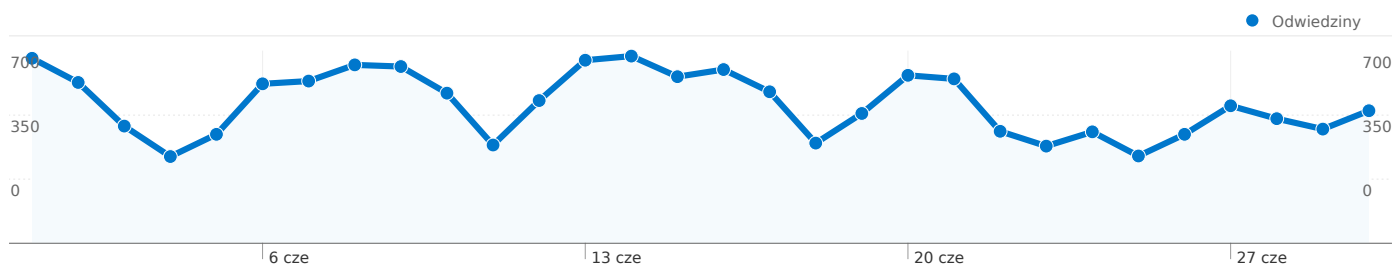

Liczba odwiedzin odpowiadających wszystkim źródłom: 15 218

19,07% Odwiedziny bezpośrednie

28,60% Witryny odsyłające

52,33% Wyszukiwarki

■ **Wyszukiwarki**
7 964,00 (52,33%)
■ **Witryny odsyłające**
4 352,00 (28,60%)
■ **Odwiedziny
bezpośrednie**
2 902,00 (19,07%)

Najsukuteczniejsze źródła odwiedzin

Źródła	Odwiedziny	% odwiedzin	Słowa kluczowe	Odwiedziny	% odwiedzin
google (organic)	7 729	50,79%	echa okolic	1 164	14,62%
(direct) ((none))	2 902	19,07%	echa okolic grodzisk wlkp	235	2,95%
grodzisk.org (referral)	1 308	8,60%	echaokolic	179	2,25%
facebook.com (referral)	1 260	8,28%	i dusznicki bieg przełajowy	97	1,22%
google.pl (referral)	602	3,96%	www.echaokolic.pl	75	0,94%