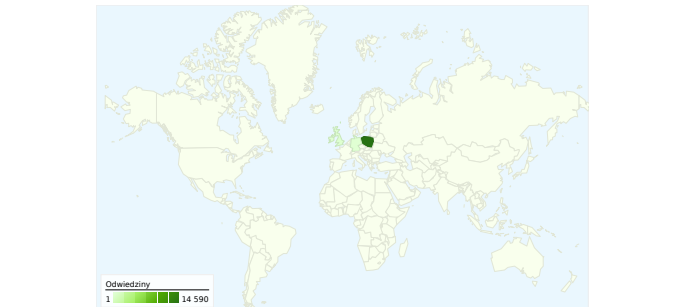

Nakładka mapy